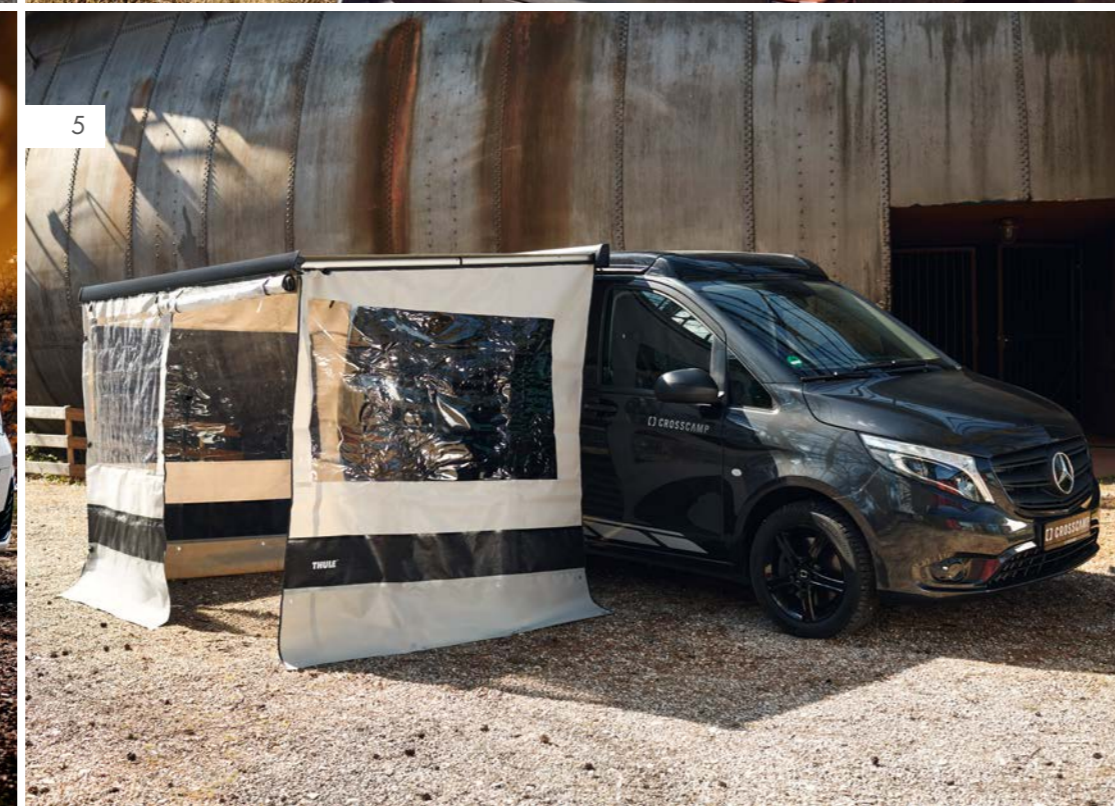

## CROSSCAMP URBAN CAMPER

TRAVEL & CARRY		Artikelnummer	Full	Lite	Base X	Gewicht in kg*
1	CROSSCAMP Fahrradträger für Anhängerkupplung für 3 Fahrräder; mit Erweiterungssatz auf 4 Fahrräder erweiterbar	3122175	○	○	○	18,5
2	CROSSCAMP Erweiterungssatz für 4. Fahrrad für Fahrradträger Anhängerkupplung	3122176	○	○	○	2,1
3	CROSSCAMP Fahrradträger für Heckklappe für 2 Fahrräder, pulverbeschichtet schwarz, mit Ratschen Streps und CROSSCAMP Logo	3124061	○	○		7
4	CROSSCAMP Markise inkl. Adapter für Dachreling & CROSSCAMP Aufkleber	3150702	○	○		26
		3448896			○	26
5	CROSSCAMP Rain Blocker Set für CROSSCAMP Markise bestehend aus 2 Seitenwänden, 2 Vorderwänden, Transporttasche, sowie Montage- und Befestigungsmaterial Verwendung nur in Verbindung mit Markise möglich	3285027	○	○	○	11,4