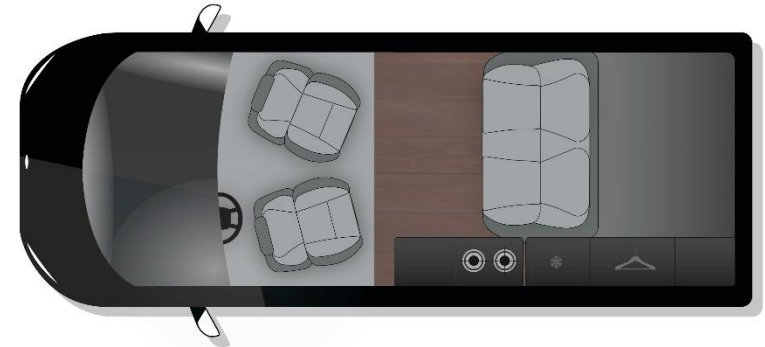

FLEX

LITE

Abmessungen (in mm)

Fahrzeug	LITE	FLEX
Fahrzeuginnenlänge		4956
Fahrzeugbreite		2010
Breite mit Außenspiegel		2204
Höhe		1990
Ausstattung		
Höhe bei geöffnetem Aufstelldach		2950
Stehhöhe bei geöffnetem Aufstelldach		2270
Bettmaß unten	1400 x 1990	1140 x 1990
Bettmaß oben	1200 x 2000	1200 x 2000